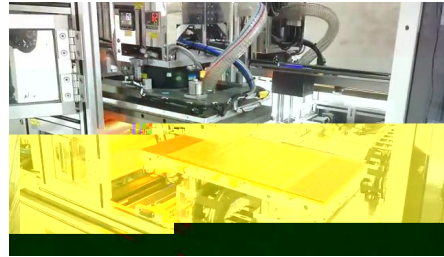

正业科技
ZHENGYE TECHNOLOGY

广东 业 份 公司

传统贴附方式 Traditional attachment method

| | |
|--|--|
| | |
| | |
| | |
| | |
| | |
| | |
| | |
| | |